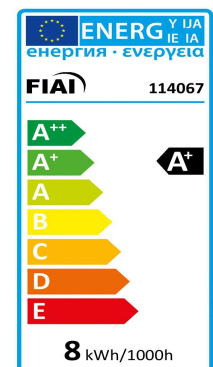

Erweiterte Produktspezifikationen: