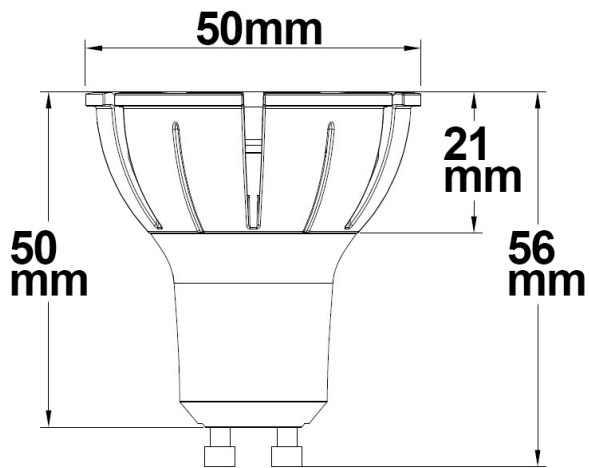

PRODUKT
DATENBLATT

ISOLED®

DE www.isoled.de
+49 228 30 43 89 85

AT www.isoled.at
+43 5372 219 999

CH www.isoled.ch
+41 44 787 04 75

GU10 LED STRAHLER 8W COB, 10°, 4000K, DIMMBAR

ISOLED