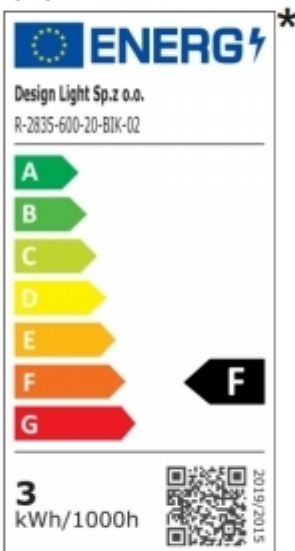

Technical data for 1 m of strip (warm white+cool white)\*\*: LED strip PREMIUM, IP20, 120 LED, width of 8 mm, module length of 50 mm, voltage 12V DC, power 10W, (Warm white+Cool white) 1040lm , Ip20

Technische Daten auf 0,5 m. strip: LED Strip PREMIUM, IP20, 30 LED, breite 8 mm, länge des Moduls 50 mm, Leistung 12V DC, 2,5W, Warmweiß 260 lm, Kaltweiß\* 280 lm , IP20

Technische Daten auf 1 m strip: LED Strip PREMIUM, IP20, 60 LED, breite 8 mm, länge des Moduls 50 mm, Leistung 12V DC, 5W, Warmweiß 520 lm, Kaltweiß\*560 lm, Ip20

Technische Daten auf 0.5 m strip (warmweiß + kaltweiß)\*\*: LED Strip PREMIUM, IP20, 60 LED, breite 8 mm, länge des Moduls 50 mm, Leistung 12V DC, 5W, (Warmweiß+Kaltweiß) 520 lm , IP20

Technische Daten auf 1 m strip (warmweiß + kaltweiß)\*\*: LED Strip PREMIUM, IP20, 120 LED, breite 8 mm, länge des Moduls 50 mm, Leistung 12V DC,10W, (Warmweiß+Kaltweiß) 1040lm , IP20

## Indeks

Index / Artikelnummer

**R-2835-600-20-BIK-02**

Etykieta energetyczna  
wg. nowego rozporządzenia  
(UE) 2019/2015:

Energy label according  
to the new regulation (EU) 2019/2015:  
Energie-label nach der neuen Verordnung  
(EU) 2019/2015: