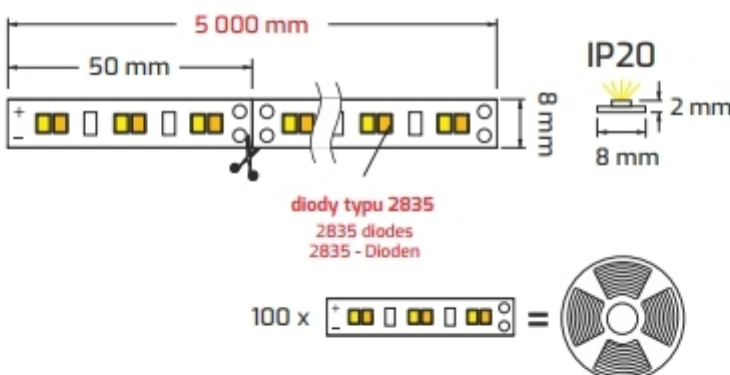

Rysunek techniczny:

Technical drawing / Technische Zeichnung