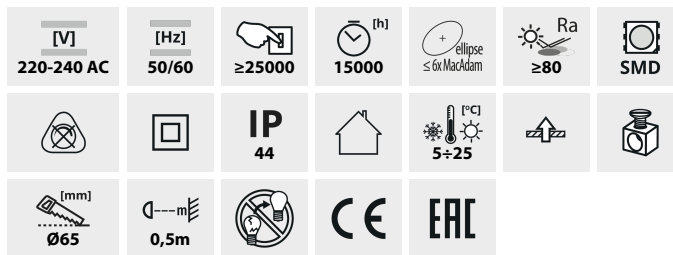

Einbau-Downlight IP44

IVIAN LED 4,5W W-WW	25780	4,5	weiß	340	100	3000
IVIAN LED 4,5W SN-WW	25781	4,5	Nickel satiniert	340	100	3000
IVIAN LED 4,5W W-NW	25782	4,5	weiß	370	100	4000
IVIAN LED 4,5W SN-NW	25783	4,5	Nickel satiniert	370	100	4000

Kanlux IVIAN LED ist eine Downlight-Serie. Sie zeichnet sich durch eine erhöhte Schutzart aus - IP44, die den Einsatz in Badezimmern und Räumen mit erhöhter Luftfeuchtigkeit möglich macht. Die Leuchte hat fest verbaute SMDLED-Leuchtmittel und das Gehäuse besteht aus Kunststoff.