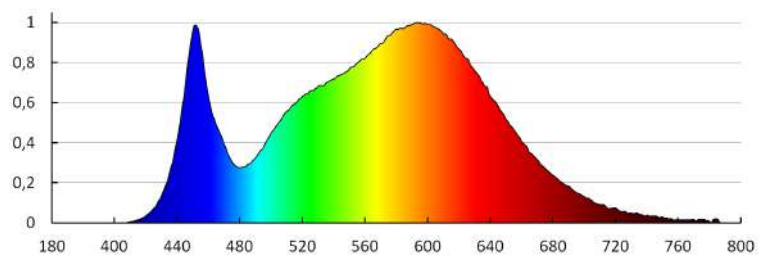

**Höhe der Einzelverpackung [cm]:** 11

**Kartongewicht [kg]:** 12.2

**Kartonbreite [cm]:** 23

**Kartonhöhe [cm]:** 24.5

**Kartonlänge [cm]:** 78

**Kartonvolumen [m<sup>3</sup>]:** 0.043953

KANLUX S.A. (kat 29580) AREL LED DO 6W-NW / LDC (Polar)