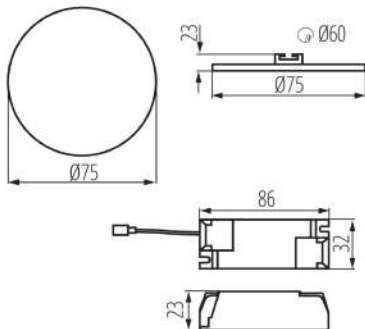

Downlight

5905339295804

IP
65/20

ultra
SLIM
panel

HIGH
quality

Kanlux AREL LED ist eine neue Serie von rahmenlosen Downlights. Die hohe Schutzart IP65/20 und ein einzigartiges, einfaches und gleichzeitig überraschendes Design machen Kanlux AREL LED zu einem idealen Einrichtungselement eines jeden Innenraums. Durch sein einzigartiges Design ist das Panel nur 9 mm dick - es ist das dünnste auf dem Markt erhältliche Panel.

ALLGEMEINE DATEN:

Farbe: weiß

Einbauort: Deckeneinbau

Anwendungsbereich: innerhalb

Min.Installationsabstand zum beleuchteten Objekt: 0,5m

Möglichkeit des Betriebes mit einem Dimmer: nein

Austauschbare Lampe/Lichtquelle: nein

Darf nicht mit wärmeisolierendem Material abgedeckt werden.: ja

Höhe (mm): 23

Durchmesser [mm]: 75

Montagebohrung [mm]: Ø60

Integrierte LED-Lichtquelle: ja

TECHNISCHE DATEN:

Nennspannung [V]: 220-240 AC

Nennfrequenz [Hz]: 50

Maximale Leistung [W]: 6

Schutzklasse gegen elektrischen Schlag: II

Abdeckungsmaterial: PMMA

Dioden Typ: LED SMD

Lichtstrom [lm]: 450

Farbtemperatur: weiß

Farbtemperatur [K]: 4000

Farbgleichmäßigkeit [SDCM]: ≤6

Farbwiedergabeindex Ra: ≥80

Lebensdauer [h]: 15000

Anzahl der Schalt-Zyklen: ≥30000

Abstrahlwinkel [°]: 120

Lichtausbeute (lm/W): 75

Umgebungstemperaturbereich [°C]: 5÷25

Gehäusematerial: Aluminiumlegierung

Anschlussart: Anschlusswürfel

Querschnittbereich der verwendeten Leitungen [mm²]: 0,75-1,5

Die Leuchte besteht aus eingebauten LED-Lampen mit den Energieklassen: A++,A+,A