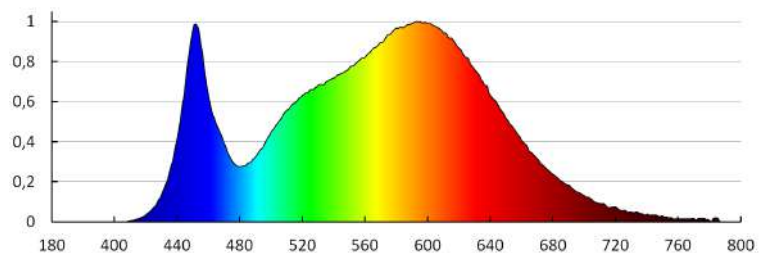

LOGISTIKDATEN:

Maßeinheit: Stück

Verpackungsart: 50

Stückzahl in Zwischenverpackung: 1

Stückzahl in Großverpackung: 50

Netto-Einzelgewicht [g]: 220

Grammatur [g]: 294.6

Länge der Einzelverpackung [cm]: 18.5

Breite der Einzelverpackung [cm]: 3

Höhe der Einzelverpackung [cm]: 19

Kartongewicht [kg]: 14.73

Kartonbreite [cm]: 38.5

Kartonhöhe [cm]: 22

Kartonlänge [cm]: 78

Kartonvolumen [m³]: 0.066066

KANLUX S.A. (kat 29588) AREL LED DO 14W-NW / LDC (Polar)