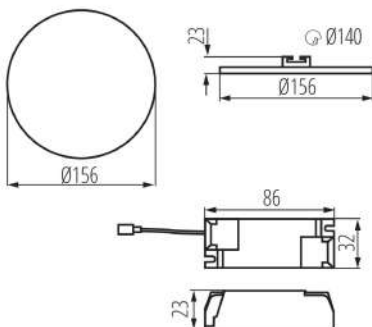

Downlight

5905339295880

IP
65/20

ultra
SLIM
panel

HIGH
quality

Kanlux AREL LED ist eine neue Serie von rahmenlosen Downlights. Die hohe Schutzart IP65/20 und ein einzigartiges, einfaches und gleichzeitig überraschendes Design machen Kanlux AREL LED zu einem idealen Einrichtungselement eines jeden Innenraums. Durch sein einzigartiges Design ist das Panel nur 9 mm dick - es ist das dünnste auf dem Markt erhältliche Panel

ALLGEMEINE DATEN:

Farbe: weiß

Einbauort: Deckeneinbau

Anwendungsbereich: innerhalb

Min.Installationsabstand zum beleuchteten Objekt: 0,5m

Möglichkeit des Betriebes mit einem Dimmer: nein

Austauschbare Lampe/Lichtquelle: nein

Darf nicht mit wärmeisolierendem Material abgedeckt werden.: ja

Höhe (mm): 23

Durchmesser [mm]: 156

Montagebohrung [mm]: Ø140

Integrierte LED-Lichtquelle: ja

TECHNISCHE DATEN:

Nennspannung [V]: 220-240 AC

Nennfrequenz [Hz]: 50

Maximale Leistung [W]: 14

Schutzklasse gegen elektrischen Schlag: II

Abdeckungsmaterial: PMMA

Dioden Typ: LED SMD

Lichtstrom [lm]: 1300

Farbtemperatur: weiß

Farbtemperatur [K]: 4000

Farbgleichmäßigkeit [SDCM]: ≤6

Farbwiedergabeindex Ra: ≥80

Lebensdauer [h]: 15000

Anzahl der Schalt-Zyklen: ≥30000

Abstrahlwinkel [°]: 120

Lichtausbeute (lm/W): 93

Umgebungstemperaturbereich [°C]: 5÷25

Gehäusematerial: Aluminiumlegierung

Anschlussart: Anschlusswürfel

Querschnittbereich der verwendeten Leitungen [mm²]: 0,75-1,5

Die Leuchte besteht aus eingebauten LED-Lampen mit den Energieklassen: A++,A+,A