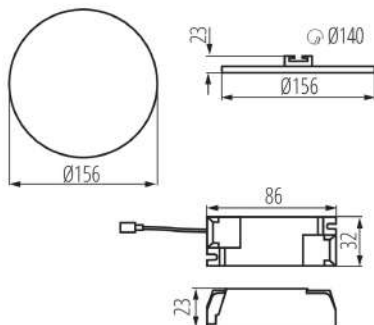

Downlight

5905339295897

IP
65/20

ultra
SLIM
panel

HIGH
quality

Kanlux AREL LED ist eine neue Serie von rahmenlosen Downlights. Die hohe Schutzart IP65/20 und ein einzigartiges, einfaches und gleichzeitig überraschendes Design machen Kanlux AREL LED zu einem idealen Einrichtungselement eines jeden Innenraums. Durch sein einzigartiges Design ist das Panel nur 9 mm dick - es ist das dünnste auf dem Markt erhältliche Panel

ALLGEMEINE DATEN:

Farbe: weiß

Einbauort: Deckeneinbau

Anwendungsbereich: innerhalb

Min.Installationsabstand zum beleuchteten Objekt: 0,5m

Möglichkeit des Betriebes mit einem Dimmer: nein

Austauschbare Lampe/Lichtquelle: nein

Darf nicht mit wärmeisolierendem Material abgedeckt werden.: ja

Höhe (mm): 23

Durchmesser [mm]: 156

Montagebohrung [mm]: Ø140

Integrierte LED-Lichtquelle: ja

TECHNISCHE DATEN:

Nennspannung [V]: 220-240 AC

Nennfrequenz [Hz]: 50

Maximale Leistung [W]: 14

Schutzklasse gegen elektrischen Schlag: II

Abdeckungsmaterial: PMMA

Dioden Typ: LED SMD

Lichtstrom [lm]: 1210

Farbtemperatur: warmweiß

Farbtemperatur [K]: 3000

Farbgleichmäßigkeit [SDCM]: ≤6

Farbwiedergabeindex Ra: ≥80

Lebensdauer [h]: 15000

Anzahl der Schalt-Zyklen: ≥30000

Abstrahlwinkel [°]: 120

Lichtausbeute (lm/W): 86

Umgebungstemperaturbereich [°C]: 5÷25

Gehäusematerial: Aluminiumlegierung

Anschlussart: Anschlusswürfel

Querschnittbereich der verwendeten Leitungen [mm²]: 0,75-1,5

Die Leuchte besteht aus eingebauten LED-Lampen mit den Energieklassen: A++,A+,A