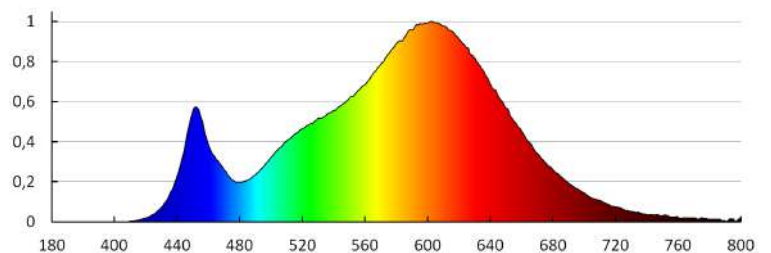

LOGISTIKDATEN:

Maßeinheit: Stück

Verpackungsart: 50

Stückzahl in Zwischenverpackung: 1

Stückzahl in Großverpackung: 50

Netto-Einzelgewicht [g]: 220

Grammatur [g]: 294.6

Länge der Einzelverpackung [cm]: 18.5

Breite der Einzelverpackung [cm]: 3

Höhe der Einzelverpackung [cm]: 19

Kartongewicht [kg]: 14.73

Kartonbreite [cm]: 38.5

Kartonhöhe [cm]: 22

Kartonlänge [cm]: 78

Kartonvolumen [m³]: 0.066066

KANLUX S.A. (kat 29589) AREL LED DO 14W-WW / LDC (Polar)