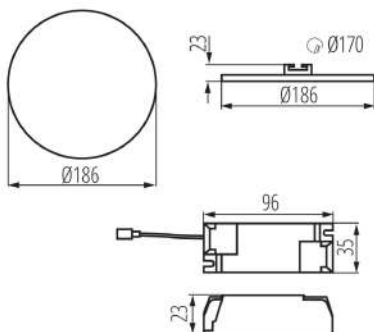

Downlight

5905339295927

IP
65/20

ultra
SLIM
panel

HIGH
quality

Kanlux AREL LED ist eine neue Serie von rahmenlosen Downlights. Die hohe Schutzart IP65/20 und ein einzigartiges, einfaches und gleichzeitig überraschendes Design machen Kanlux AREL LED zu einem idealen Einrichtungselement eines jeden Innenraums. Durch sein einzigartiges Design ist das Panel nur 9 mm dick - es ist das dünnste auf dem Markt erhältliche Panel

ALLGEMEINE DATEN:

Farbe: weiß

Einbauort: Deckeneinbau

Anwendungsbereich: innerhalb

Min.Installationsabstand zum beleuchteten Objekt: 0,5m

Möglichkeit des Betriebes mit einem Dimmer: nein

Austauschbare Lampe/Lichtquelle: nein

Darf nicht mit wärmeisolierendem Material abgedeckt werden.: ja

Höhe (mm): 23

Durchmesser [mm]: 186

Montagebohrung [mm]: Ø170

Integrierte LED-Lichtquelle: ja

TECHNISCHE DATEN:

Nennspannung [V]: 220-240 AC

Nennfrequenz [Hz]: 50

Maximale Leistung [W]: 20

Schutzklasse gegen elektrischen Schlag: II

Abdeckungsmaterial: PMMA

Dioden Typ: LED SMD

Lichtstrom [lm]: 1710

Farbtemperatur: weiß

Farbtemperatur [K]: 4000

Farbgleichmäßigkeit [SDCM]: ≤6

Farbwiedergabeindex Ra: ≥80

Lebensdauer [h]: 15000

Anzahl der Schalt-Zyklen: ≥30000

Abstrahlwinkel [°]: 120

Lichtausbeute (lm/W): 86

Umgebungstemperaturbereich [°C]: 5÷25

Gehäusematerial: Aluminiumlegierung

Anschlussart: Anschlusswürfel

Querschnittbereich der verwendeten Leitungen [mm²]: 0,75-1,5

Die Leuchte besteht aus eingebauten LED-Lampen mit den Energieklassen: A++,A+,A