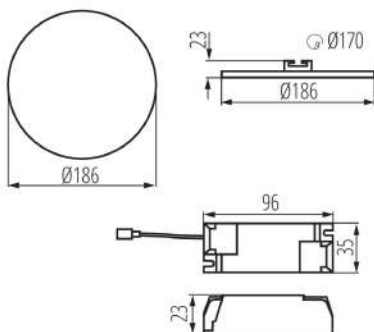

Downlight

5905339295934

IP
65/20

ultra
SLIM
panel

HIGH
quality

Kanlux AREL LED ist eine neue Serie von rahmenlosen Downlights. Die hohe Schutzart IP65/20 und ein einzigartiges, einfaches und gleichzeitig überraschendes Design machen Kanlux AREL LED zu einem idealen Einrichtungselement eines jeden Innenraums. Durch sein einzigartiges Design ist das Panel nur 9 mm dick - es ist das dünnste auf dem Markt erhältliche Panel

ALLGEMEINE DATEN:

Farbe: weiß

Einbauort: Deckeneinbau

Anwendungsbereich: innerhalb

Min.Installationsabstand zum beleuchteten Objekt: 0,5m

Möglichkeit des Betriebes mit einem Dimmer: nein

Austauschbare Lampe/Lichtquelle: nein

Darf nicht mit wärmeisolierendem Material abgedeckt werden.: ja

Höhe (mm): 23

Durchmesser [mm]: 186

Montagebohrung [mm]: Ø170

Integrierte LED-Lichtquelle: ja

TECHNISCHE DATEN:

Nennspannung [V]: 220-240 AC

Nennfrequenz [Hz]: 50

Maximale Leistung [W]: 20

Schutzklasse gegen elektrischen Schlag: II

Abdeckungsmaterial: PMMA

Dioden Typ: LED SMD

Lichtstrom [lm]: 1450

Farbtemperatur: warmweiß

Farbtemperatur [K]: 3000

Farbgleichmäßigkeit [SDCM]: ≤6

Farbwiedergabeindex Ra: ≥80

Lebensdauer [h]: 15000

Anzahl der Schalt-Zyklen: ≥30000

Abstrahlwinkel [°]: 120

Lichtausbeute (lm/W): 73

Umgebungstemperaturbereich [°C]: 5÷25

Gehäusematerial: Aluminiumlegierung

Anschlussart: Anschlusswürfel

Querschnittbereich der verwendeten Leitungen [mm²]: 0,75-1,5

Die Leuchte besteht aus eingebauten LED-Lampen mit den Energieklassen: A++,A+,A